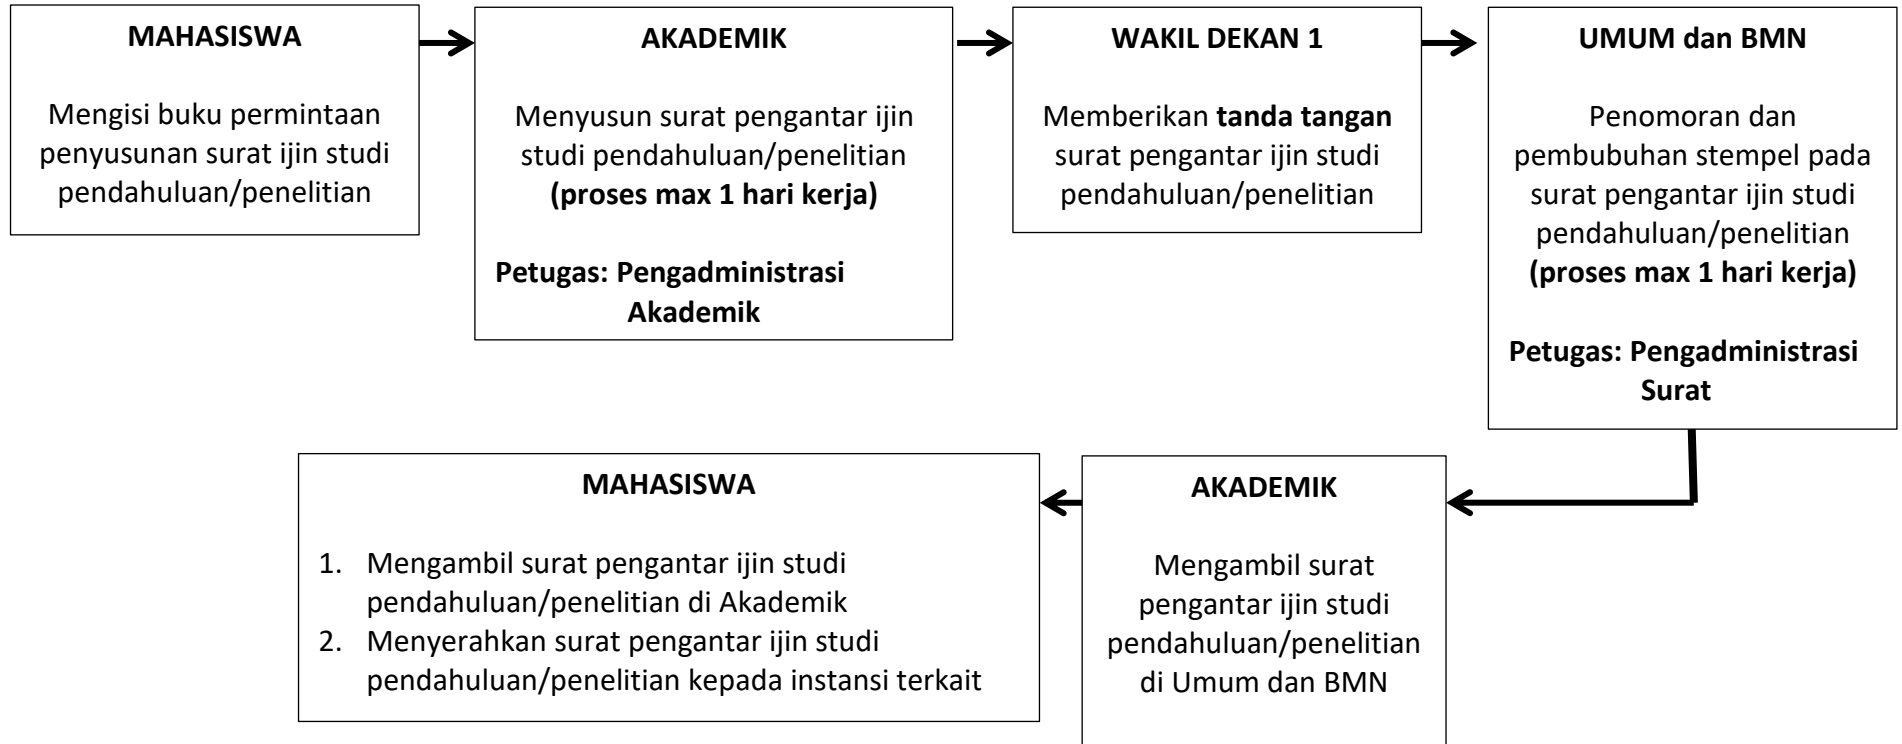

## ALUR SURAT IJIN STUDI PENDAHULUAN / PENELITIAN BAGI MAHASISWA

**Baku Mutu: 3 Hari Kerja**